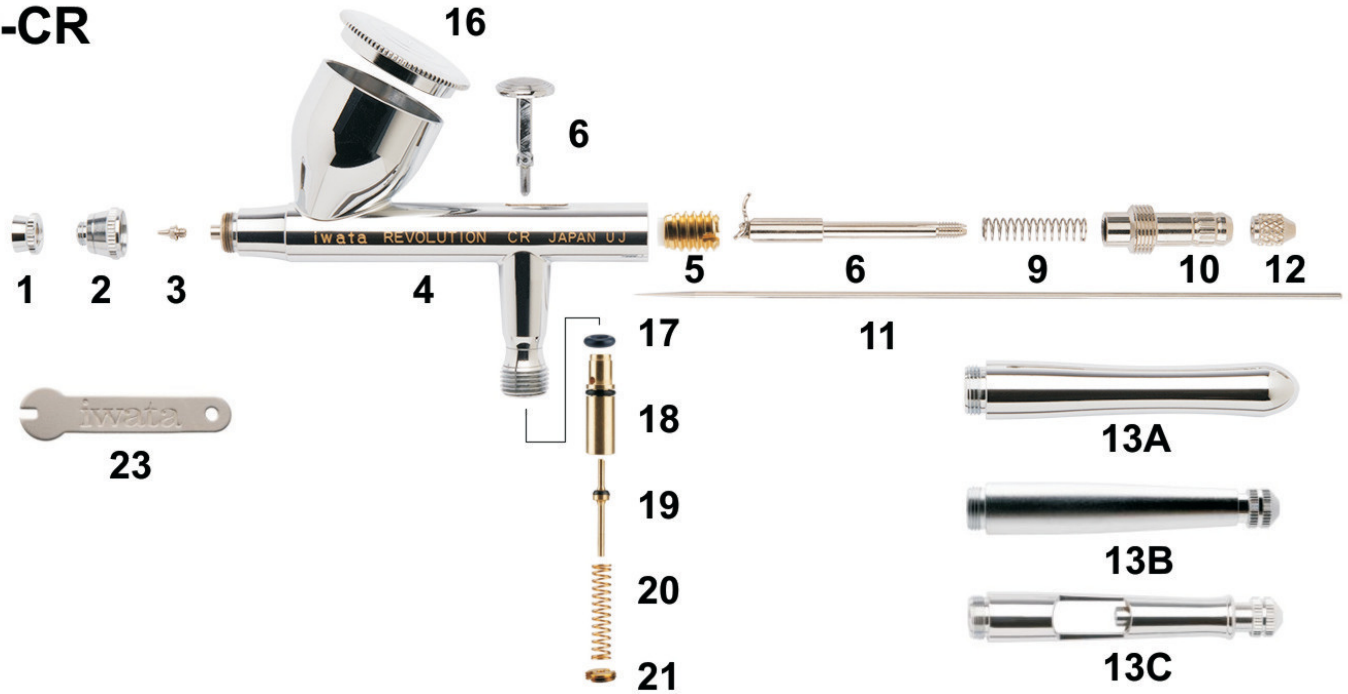

Revolution

EFFORTLESS COVERAGE™

IWATA REVOLUTION HP-CR • 0.5 mm
Gravity Feed Dual Action Airbrush

Illustrated Parts Listing

HP-CR

No.	Part No.	Description
1	i 7011	Needle Cap 0.5MM (R5)
2	i 7021	Head Cap 0.5MM (R5)
3	i 7041	Nozzle 0.5mm (R5)
4	N/A	Body HP-CR
5	i 7251	Packing Screw W/O-ring 0.5mm (R5)
6	i 6121	Main Lever (Trigger)
8	i 7151	Needle Chucking Guide W/aux.

Lever

9	i 1351	Needle Spring
10	i 7701	Needle Spring Guide
11	i 6171	Needle 0.5mm (R5)
12	i 1202	Needle Chucking Nut
13A	i 7191	Handle (Ergonomic)

No.	Part No.	Description
16	i 6181	Lid
17	i 5801	Packing - Air Valve (O-ring)
18	i 6081	Air Valve Guide Body
19	i 6091	Air Valve Piston
20	i 0351	Air Valve Spring
21	i 6111	Air Valve Guide Screw
23	i 1651	Spanner (Wrench)

#	ITEM DESCRIPTION	PRICE CODE	ITEM #	HP-AR	HP-BR	HP-BCR	HP-CR	HP-CR3	HP-SAR
1	Needle Cap	R3	A 17012	■	■	x	x	■	x
		R5	A 17011	x	x	■	■	x	■
2	Nozzle Cap	R3	C 17022	■	■	x	x	■	x
		R5	C 17021	x	x	■	■	x	■
3	Nozzle	R3	E 17042	■	■	x	x	■	x
		R5	E 17041	x	x	■	■	x	■
4A	HP-AR Body*	-	-	■	x	x	x	x	x
4B	HP-BR Body*	-	-	x	■	x	x	x	x
4C	HP-BCR Body*	-	-	x	x	■	x	x	x
4D	HP-CR / HP-CR3 Body*	-	-	x	x	x	■	■	x
4E	HP-SAR Body*	-	-	x	x	x	x	x	■
5	Needle Packing Screw Set (PTFE)	R3	B 11257	■	■	x	x	■	x
		R5	B 17251	x	x	■	■	x	■
6	Main Lever	C	I6121	■	■	■	■	■	x
7	Main Lever	C	I6122	x	x	x	x	x	■
8	Needle Chucking Guide w/Aux Lever	C	I1157	■	■	x	x	■	x
		C	I7151			■	■	x	x