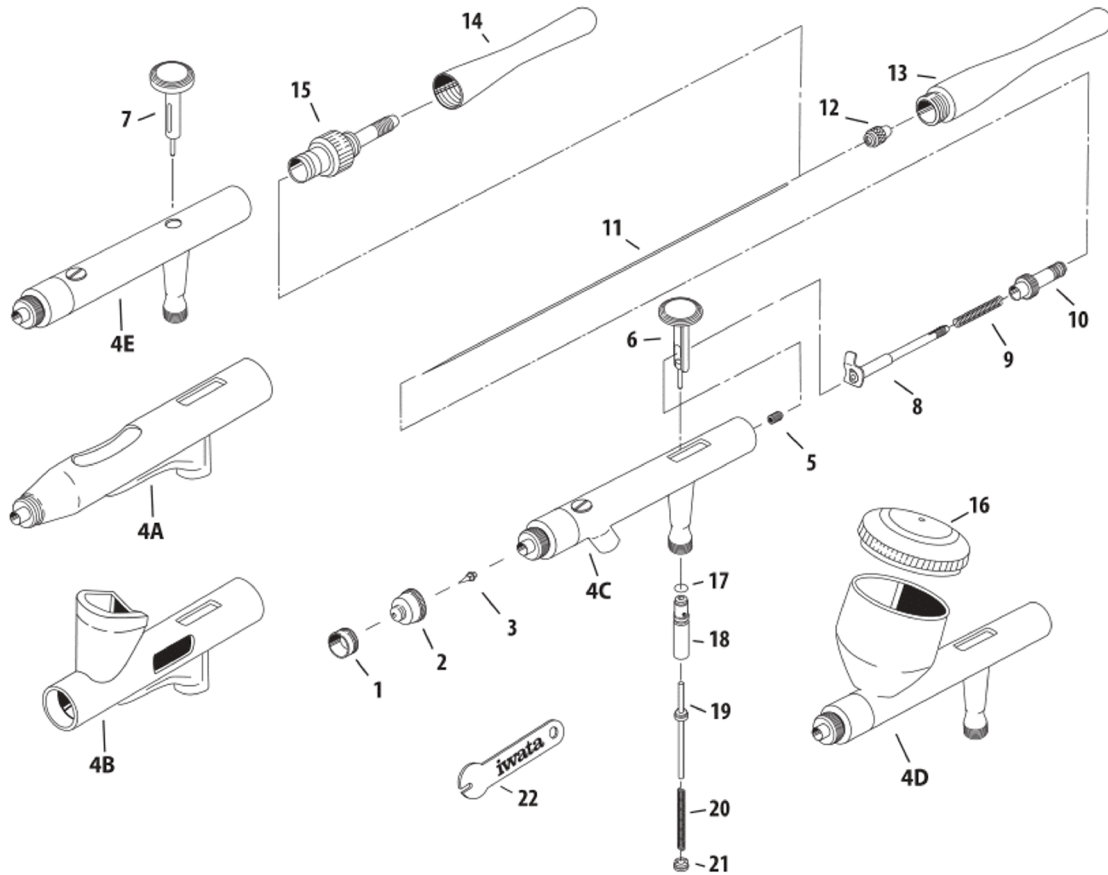

Revolution

EFFORTLESS COVERAGE™

IWATA REVOLUTION HP-CR • 0.5 mm
Gravity Feed Dual Action Airbrush

Illustrated Parts Listing

HP-CR

No.	Part No.	Description
1	i 7011	Needle Cap 0.5MM (R5)
2	i 7021	Head Cap 0.5MM (R5)
3	i 7041	Nozzle 0.5mm (R5)
4	N/A	Body HP-CR
5	i 7251	Packing Screw W/O-ring 0.5mm (R5)
6	i 6121	Main Lever (Trigger)
8	i 7151	Needle Chucking Guide W/aux.

Lever

9	i 1351	Needle Spring
10	i 7701	Needle Spring Guide
11	i 6171	Needle 0.5mm (R5)
12	i 1202	Needle Chucking Nut
13A	i 7191	Handle (Ergonomic)

No.	Part No.	Description
16	i 6181	Lid
17	i 5801	Packing - Air Valve (O-ring)
18	i 6081	Air Valve Guide Body
19	i 6091	Air Valve Piston
20	i 0351	Air Valve Spring
21	i 6111	Air Valve Guide Screw
23	i 1651	Spanner (Wrench)

OPTIONAL

13B	i 1552	Handle (Pre-Set) (Opt)
13C	i 1556	Preset Cutaway Handle

Needle, Needle Cap, Nozzle Cap and Nozzle are not interchangeable in this series

See next Page for schematic

Available from:

Dixie Art Airbrush • www.dixieart.com • 800.783-2612

#	ITEM DESCRIPTION	PRICE CODE	ITEM #	HP-AR	HP-BR	HP-BCR	HP-CR	HP-CR3	HP-SAR
1	Needle Cap	R3	A 17012	■	■	x	x	■	x
		R5	A 17011	x	x	■	■	x	■
2	Nozzle Cap	R3	C 17022	■	■	x	x	■	x
		R5	C 17021	x	x	■	■	x	■
3	Nozzle	R3	E 17042	■	■	x	x	■	x
		R5	E 17041	x	x	■	■	x	■
4A	HP-AR Body*	-	-	■	x	x	x	x	x
4B	HP-BR Body*	-	-	x	■	x	x	x	x
4C	HP-BCR Body*	-	-	x	x	■	x	x	x
4D	HP-CR / HP-CR3 Body*	-	-	x	x	x	■	■	x
4E	HP-SAR Body*	-	-	x	x	x	x	x	■
5	Needle Packing Screw Set (PTFE)	R3	B 11257	■	■	x	x	■	x
		R5	B 17251	x	x	■	■	x	■
6	Main Lever	C	I6121	■	■	■	■	■	x
7	Main Lever	C	I6122	x	x	x	x	x	■
8	Needle Chucking Guide w/Aux Lever	C	I1157	■	■	x	x	■	x
		C	I7151			■	■	x	x