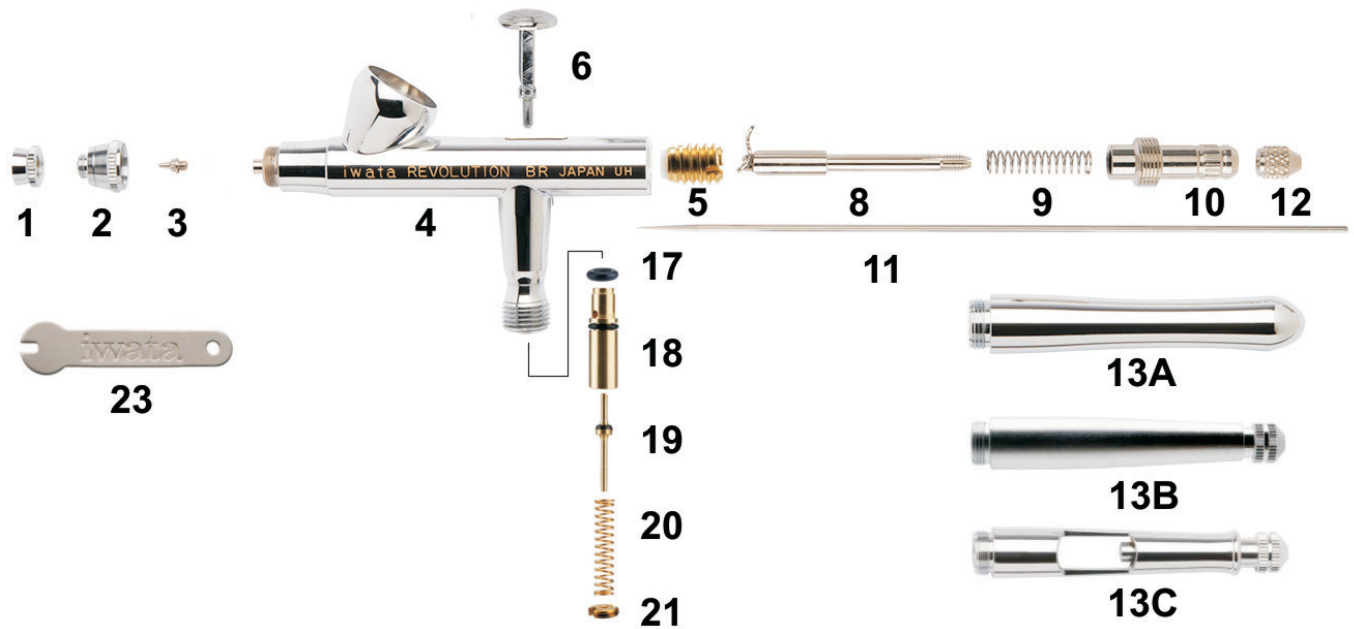

Revolution

EFFORTLESS COVERAGE™

IWATA REVOLUTION HP-BR • 0.3 mm
Gravity Feed Dual Action Airbrush

Illustrated Parts Listing

HP-BR

No.	Part No.	Description
1	i 7012	Needle Cap 0.3MM (R3)
2	i 7022	Head Cap 0.3MM (R3)
3	i 7042	Nozzle 0.3mm (R3)
4	N/A	Body HP-BR
5	i 1257	Packing Screw W/O-ring 0.3mm (R3)
6	i 6121	Main Lever (Trigger)
8	i 1157	Chucking Guide W/aux. Lever
9	i 1351	Needle Spring
10	i 7701	Needle Spring Guide
11	i 0751	Needle 0.3mm (R3)
12	i 1202	Needle Chucking Nut
13A	i 7191	Handle (Ergonomic)

No.	Part No.	Description
17	i 5801	Packing - Air Valve (O-ring)
18	i 6081	Air Valve Guide Body
19	i 6091	Air Valve Piston
20	i 0351	Air Valve Spring
21	i 6111	Air Valve Guide Screw
23	i 1651	Spanner (Wrench)

OPTIONAL

13B	i 1552	Handle (Pre-Set) (Opt)
13C	i 1556	Preset Cutaway Handle

Needle, Needle Cap, Nozzle Cap and Nozzle are not interchangeable in this series

See next Page for schematic

Available from:

Dixie Art Airbrush • www.dixieart.com • 800.783-2612

#	ITEM DESCRIPTION	PRICE CODE	ITEM #	HP-AR	HP-BR	HP-BCR	HP-CR	HP-CR3	HP-SAR
1	Needle Cap	R3	A 17012	■	■	x	x	■	x
		R5	A 17011	x	x	■	■	x	■
2	Nozzle Cap	R3	C 17022	■	■	x	x	■	x
		R5	C 17021	x	x	■	■	x	■
3	Nozzle	R3	E 17042	■	■	x	x	■	x
		R5	E 17041	x	x	■	■	x	■
4A	HP-AR Body*	-	-	■	x	x	x	x	x
4B	HP-BR Body*	-	-	x	■	x	x	x	x
4C	HP-BCR Body*	-	-	x	x	■	x	x	x
4D	HP-CR / HP-CR3 Body*	-	-	x	x	x	■	■	x
4E	HP-SAR Body*	-	-	x	x	x	x	x	■
5	Needle Packing Screw Set (PTFE)	R3	B 11257	■	■	x	x	■	x
		R5	B 17251	x	x	■	■	x	■
6	Main Lever	C	I6121	■	■	■	■	■	x
7	Main Lever	C	I6122	x	x	x	x	x	■
8	Needle Chucking Guide w/Aux Lever	C	I1157	■	■	x	x	■	x
		C	I7151			■	■	x	x