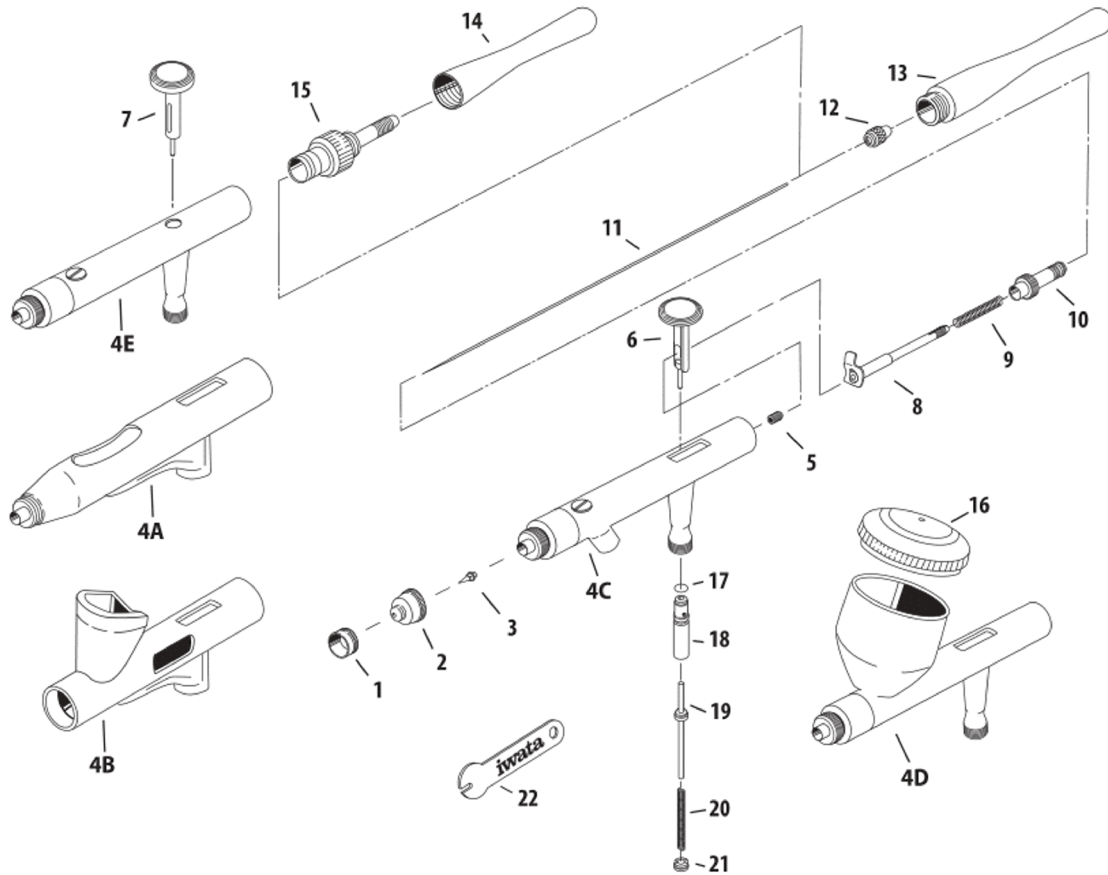

Revolution

EFFORTLESS COVERAGE™

IWATA REVOLUTION HP-BR • 0.3 mm
Gravity Feed Dual Action Airbrush

Illustrated Parts Listing

HP-BR

No.	Part No.	Description
1	i 7012	Needle Cap 0.3MM (R3)
2	i 7022	Head Cap 0.3MM (R3)
3	i 7042	Nozzle 0.3mm (R3)
4	N/A	Body HP-BR
5	i 1257	Packing Screw W/O-ring 0.3mm (R3)
6	i 6121	Main Lever (Trigger)
8	i 1157	Chucking Guide W/aux. Lever
9	i 1351	Needle Spring
10	i 7701	Needle Spring Guide
11	i 0751	Needle 0.3mm (R3)
12	i 1202	Needle Chucking Nut
13A	i 7191	Handle (Ergonomic)

No.	Part No.	Description
17	i 5801	Packing - Air Valve (O-ring)
18	i 6081	Air Valve Guide Body
19	i 6091	Air Valve Piston
20	i 0351	Air Valve Spring
21	i 6111	Air Valve Guide Screw
23	i 1651	Spanner (Wrench)

OPTIONAL

13B	i 1552	Handle (Pre-Set) (Opt)
13C	i 1556	Preset Cutaway Handle

Needle, Needle Cap, Nozzle Cap and Nozzle are not interchangeable in this series

See next Page for schematic

Available from:

Dixie Art Airbrush • www.dixieart.com • 800.783-2612

#	ITEM DESCRIPTION	PRICE CODE	ITEM #	HP-AR	HP-BR	HP-BCR	HP-CR	HP-CR3	HP-SAR
1	Needle Cap	R3	A 17012	■	■	x	x	■	x
		R5	A 17011	x	x	■	■	x	■
2	Nozzle Cap	R3	C 17022	■	■	x	x	■	x
		R5	C 17021	x	x	■	■	x	■
3	Nozzle	R3	E 17042	■	■	x	x	■	x
		R5	E 17041	x	x	■	■	x	■
4A	HP-AR Body*	-	-	■	x	x	x	x	x
4B	HP-BR Body*	-	-	x	■	x	x	x	x
4C	HP-BCR Body*	-	-	x	x	■	x	x	x
4D	HP-CR / HP-CR3 Body*	-	-	x	x	x	■	■	x
4E	HP-SAR Body*	-	-	x	x	x	x	x	■
5	Needle Packing Screw Set (PTFE)	R3	B 11257	■	■	x	x	■	x
		R5	B 17251	x	x	■	■	x	■
6	Main Lever	C	I6121	■	■	■	■	■	x
7	Main Lever	C	I6122	x	x	x	x	x	■
8	Needle Chucking Guide w/Aux Lever	C	I1157	■	■	x	x	■	x
		C	I7151			■	■	x	x