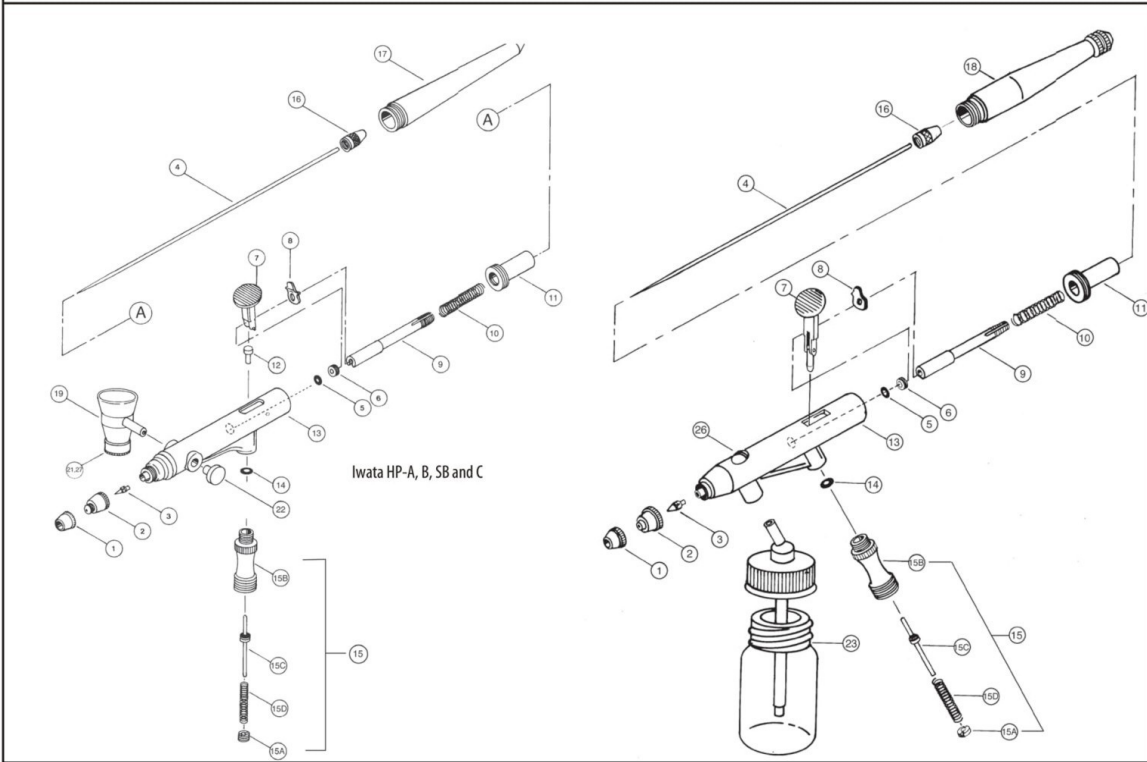

IWATA HIGH PERFORMANCE SERIES - A, B, SB, C, BC, BC2

#	ITEM DESCRIPTION	PRICE CODE	ITEM #	HP A	HP B	HP SB	HP C	HP BC	HP BC2
1	Needle Cap	B	I1101	■	■	■	x	x	x
		B	I1102	x	x	x	■	■	■
2	Nozzle Cap DISC NOW I1401	0.2 mm	D	I1401	■	x	x	x	x
		0.2 mm	D	I1402	x	■	■	x	x
		0.3 mm	D	I1403	x	x	x	■	■
		0.4 mm	D	I1404	x	x	x	opt	opt
3	Fluid Nozzle DISC NOW I0801	0.2 mm	G	I0801	■	x	x	x	x
		0.2 mm	G	I0802	x	■	■	x	x
		0.3 mm	G	I0803	x	x	x	■	■
		0.4 mm	G	I0804	x	x	x	opt	opt
DISC NOW I0801	0.2 mm	G	I0805-2	x	x	x	opt	opt	
	0.3 mm	G	I0805-3	opt	opt	opt	x	x	
4	Fluid Needle DISC NOW I0751	0.2 mm	C	I0751	■	x	x	x	x
		0.2 mm	C	I0752	x	■	■	x	x
		0.3 mm	C	I0753	x	x	x	■	■
		0.4 mm	C	I0754	x	x	x	opt	opt
5	Packing Fluid Needle (O-Ring)	A	I1501	■	■	■	■	■	■
		A	I1502	x	x	x	■	■	
6	Needle Packing Screw	A	I1251	■	■	■	■	■	
7	Main Lever	D	I1001	■	■	■	x	x	
		D	I1002	x	x	x	■	■	
	Main Lever/Piston	G	I1003	x	x	x	x	■	
8	Auxiliary Lever	A	I0401	■	■	■	x	x	
		A	I0404	x	x	x	■	■	
		A	I0405	x	x	x	x	■	
9	Needle Chucking Guide	C	I1151	■	■	■	x	x	
		C	I1152	x	x	x	■	■	
10	Needle Spring	A	I1352	■	■	■	x	x	
		A	I1353	x	x	x	■	■	
11	Spring Guide	C	I1701	■	■	■	x	x	
		C	I1702	x	x	x	■	■	
12	Valve Piston	DISC 65	A	I1751	■	■	■	x	
13	Body*	N/A		■	x	x	x	x	
		N/A		x	■	x	x	x	
		N/A		x	x	■	x	x	
		N/A		x	x	x	■	x	
		N/A		x	x	x	x	■	
14	Packing Air Piston (O-Ring)	A	I1451	■	■	■	■	■	