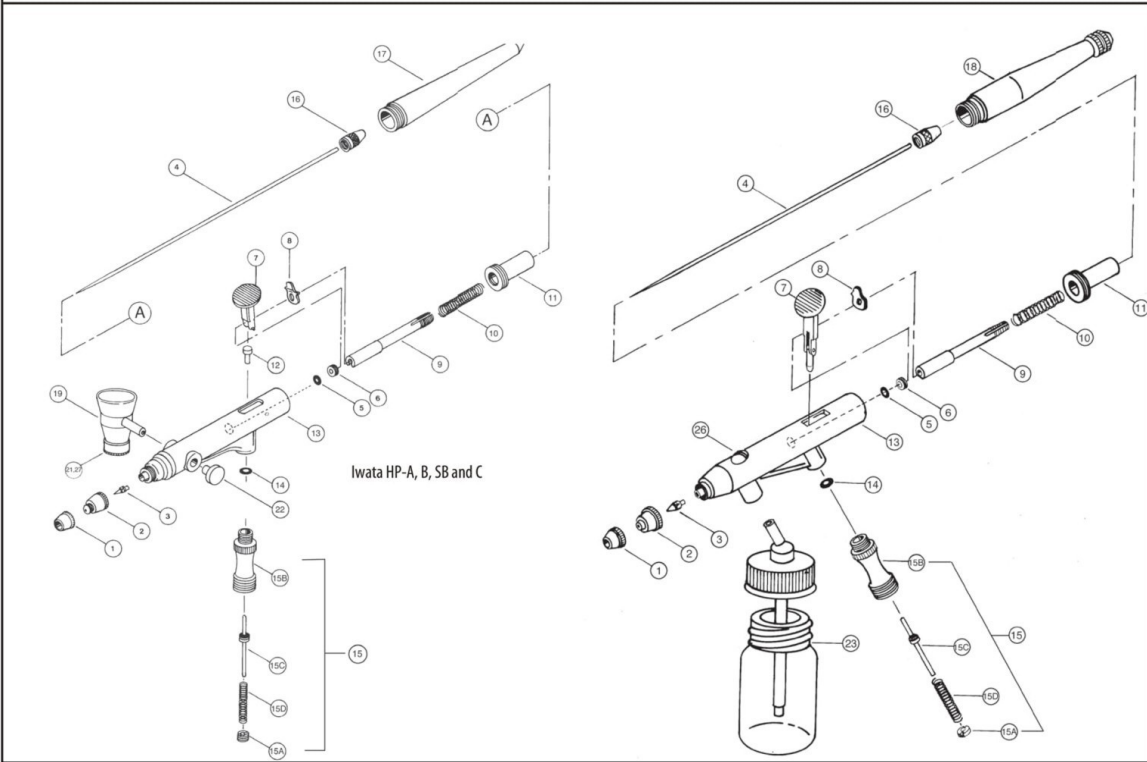

IWATA HIGH PERFORMANCE SERIES - A, B, SB, C, BC, BC2

#	ITEM DESCRIPTION	PRICE CODE	ITEM #	HP A	HP B	HP SB	HP C	HP BC	HP BC2
1	Needle Cap	B	11101	■	■	■	x	x	x
		B	11102	x	x	x	■	■	■
2	Nozzle Cap DISC NOW I1401	0.2 mm	D 11401	■	x	x	x	x	x
		0.2 mm	D 11402	x	■	■	x	x	x
		0.3 mm	D 11403	x	x	x	■	■	opt
		0.4 mm	D 11404	x	x	x	opt	opt	■
3	Fluid Nozzle DISC NOW I0801	0.2 mm	G 10801	■	x	x	x	x	x
		0.2 mm	G 10802	x	■	■	x	x	x
		0.3 mm	G 10803	x	x	x	■	■	opt
		0.4 mm	G 10804	x	x	x	opt	opt	■
DISC NOW I0801	0.2 mm	G 10852	x	x	x	opt	opt	opt	
	0.3 mm	G 10853	opt	opt	opt	x	x	x	
4	Fluid Needle DISC NOW I0751	0.2 mm	C 10751	■	x	x	x	x	x
		0.2 mm	C 10752	x	■	■	x	x	x
		0.3 mm	C 10753	x	x	x	■	■	opt
		0.4 mm	C 10754	x	x	x	x	opt	opt
5	Packing Fluid Needle (O-Ring)	A	11501	■	■	■	■	x	x
		A	11502	x	x	x	■	■	■
6	Needle Packing Screw	A	11251	■	■	■	■	■	■
7	Main Lever	D	11001	■	■	■	x	x	x
		D	11002	x	x	x	■	■	x
	Main Lever/Piston	G	11003	x	x	x	x	■	■
8	Auxiliary Lever	A	10401	■	■	■	x	x	x
		A	10404	x	x	x	■	■	x
		A	10405	x	x	x	x	■	■
9	Needle Chucking Guide	C	11151	■	■	■	x	x	x
		C	11152	x	x	x	■	■	■
10	Needle Spring	A	11352	■	■	■	x	x	x
		A	11353	x	x	x	■	■	■
11	Spring Guide	C	11701	■	■	■	x	x	x
		C	11702	x	x	x	■	■	■
12	Valve Piston	DISC 65	A 11751	■	■	■	■	x	x
13	Body*	N/A		x	x	x	x	x	x
		N/A		x	■	x	x	x	x
		N/A		x	x	■	x	x	x
		N/A		x	x	x	■	x	x
		N/A		x	x	x	x	■	■
14	Packing Air Piston (O-Ring)	A	11451	■	■	■	■	■	■