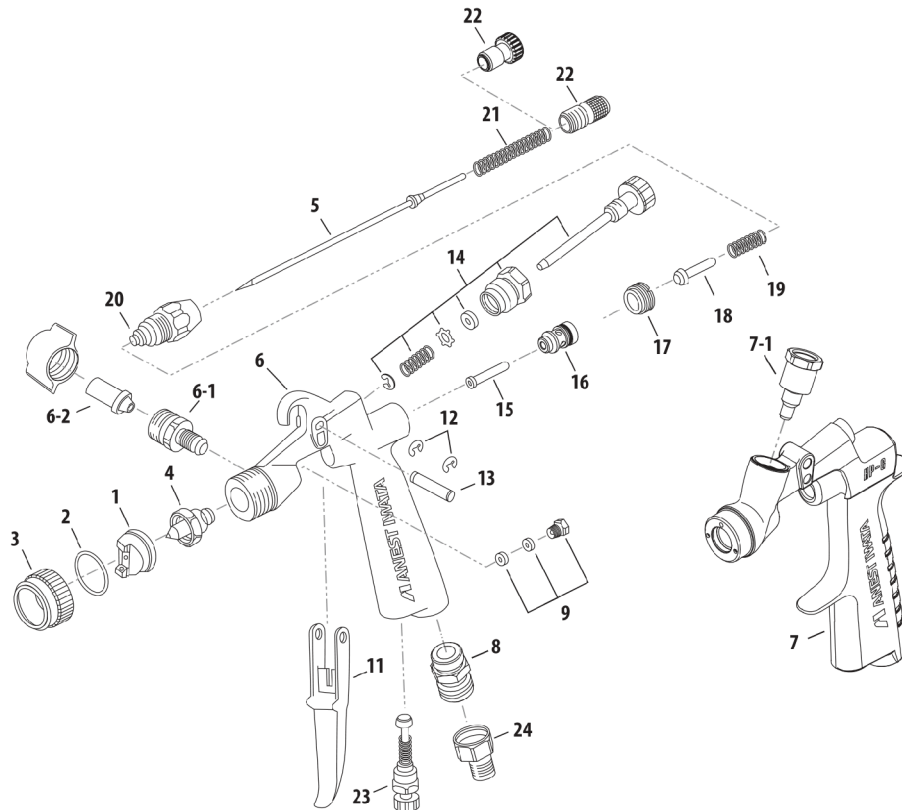

#	ITEM DESCRIPTION	PRICE CODE	ITEM #	G3	G5	G6
1	Air Cap	G6	H 16001	x	x	■
		G3	J 16004	■	x	x
		G5	J 16005	x	■	x
2	Air Cap Packing	A	16002	■	■	■
3	Air Cap Cover Ring	C	16003	■	■	■
4	Fluid Head Nozzle	G6	I 16044	x	x	■
		G3	I 16045	■	x	x
		G5	I 16046	x	■	x
5	Fluid Needle	G6	F 16174	x	x	■
	Duplex Needle	G3/G5	16175	■	■	x
6	Airbrush Body Set (G6) NoLonger Available	O	13071	x	x	■
6-1	Fluid Cup Joint	D	12122	x	x	■
6-2	Bottle Joint Adapter	F	16231	x	x	■
7	Airbrush Body Set (G3/G5) NoLonger Available	O	13072	■	■	x
7-1	Fluid Nipple	D	16501	■	■	x
8	Air Nipple	B	16801	■	■	■
9	Needle Packing Set	D	12152	■	■	■
11	Trigger	C	12331	■	■	■
12	E Stopper 2 pcs/pk	A	13321	■	■	■
13	Trigger Stud	A	12341	■	■	■
14	Pattern Adjustment Set	G3/G5	H 16252	■	■	x
		G6	G 16251	x	x	■

#	ITEM DESCRIPTION	PRICE CODE	ITEM #	G3	G5	G6
15	Air Valve Shaft	C	12023	■	■	■
16	Air Valve Seat Set	F	12052	■	■	■
17	Air Valve Seat Screw	A	12053	■	■	■
18	Air Valve	C	12022	■	■	■
19	Air Valve Spring	A	12062	■	■	■
20	Fluid Adjustment Guide Set	F	12082	■	■	■
21	Needle Spring	B	12252	■	■	■
22	Fluid Adjusting Knob	G6	C 12091	x	x	■
		G3/G5	16701	■	■	x
23	Air Adjusting Set		16262	■	■	■
24	Air Hose Adapter (1/4"-1/8")	D	16241	■	■	■
	3 oz Jar With G6 Bottle Set		14803G6	x	x	■
	Fluid Cup With Lid	4.4 oz / 130 ml	1210G3	■	OPT	x
		7.5 oz / 220 ml	1210G5	OPT	■	x
	Fluid Cup	150 ml (PC 61)	12101	x	x	OPT
		220 ml (PC 51)	12102	x	x	OPT
		250 ml (PC 5)	12103	x	x	OPT
	Fluid Cup Lid	150 ml (PC 61)	12111	x	x	OPT
		220 ml (PC 51)	12112	x	x	OPT
		250 ml (PC 5)	12113	x	x	OPT

■ = yes x = no OPT = optional
*Replacement parts not available.

Available from: *Dixie Art Airbrush* • www.dixieart.com • 800/783-2612