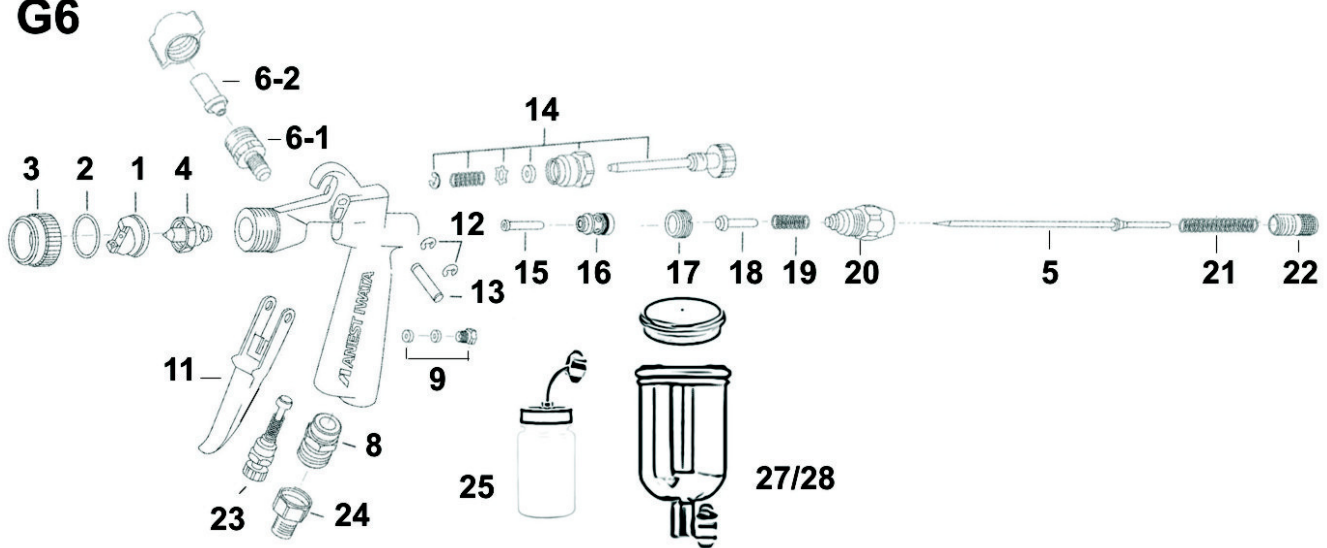

G-Series

TOTAL CONTROL

IWATA G-Series
G6 Gravity Feed Airbrush-Gun – 0.6 mm

G6

Item #	Part No.	Description
1	I 6001	Air Cap - 06mm (G6)
2	i 6002	Air Cap Packing
3	i 6003	Air Cap Cover Ring
4	i 6044	Fluid Head Nozzle 0.6mm (G6)
5	i 6174	Duplex Needle 0.60mm (G6)
6-1	I 2122	Fluid Cup Joint (G6)
6-2	I 6231	Bottle Joint Adapter (g6)
8	I 6801	Air Nipple
9	I 2152	Fluid Needle Packing Set
11	I 2331	Trigger
12/13	I 3321	E Stopper 2pc/pk w/Trigger Stud
14	I 6251	Pattern Adjustment Set
15	I 2023	Air Valve Shaft
16	I 2052	Air Valve Seat Set
17	I 2053	Air Valve Seat Screw
18	I 2022	Air Valve
19	I 2062	Air Valve Spring
20	I 2082	Fluid Adjustment Guide Set

Item#	Part No.	Description
21	I 2252	Needle Spring
22	I 2091	Fluid Adjustment Knob
23	I 6262	Air Adjustment Set
24	I 6241	Air Hose Adapter (1/4" - 1/8")
25	I 4803G6	3 oz Fluid Bottle

OPTIONAL

27	I 2101	Fluid Cup 150ml (PC61) 4 oz.
27	I 2102	Fluid Cup 220ml (PC51) 7 oz.
27	I 2103	Fluid Cup 250ml (PC5) 8 oz.
28	I 2111	Fluid Cup Lid 150ml (PC61) 4 oz.
22	I 2112	Fluid Cup Lid 220ml (PC51) 7 oz
22	I 2113	Fluid Cup Lid 250ml (PC5) 8 oz

#	ITEM DESCRIPTION	PRICE CODE	ITEM #	G3	G5	G6
15	Air Valve Shaft	C	12023	■	■	■
16	Air Valve Seat Set	F	12052	■	■	■
17	Air Valve Seat Screw	A	12053	■	■	■
18	Air Valve	C	12022	■	■	■
19	Air Valve Spring	A	12062	■	■	■
20	Fluid Adjustment Guide Set	F	12082	■	■	■
21	Needle Spring	B	12252	■	■	■
22	Fluid Adjusting Knob	G6	C 12091	x	x	■
		G3/G5	16701	■	■	x
23	Air Adjusting Set		16262	■	■	■
24	Air Hose Adapter (1/4"-1/8")	D	16241	■	■	■
	3 oz Jar With G6 Bottle Set		14803G6	x	x	■
	Fluid Cup With Lid	4.4 oz / 130 ml	1210G3	■	OPT	x
		7.5 oz / 220 ml	1210G5	OPT	■	x
	Fluid Cup	150 ml (PC 61)	12101	x	x	OPT
		220 ml (PC 51)	12102	x	x	OPT
		250 ml (PC 5)	12103	x	x	OPT
	Fluid Cup Lid	150 ml (PC 61)	12111	x	x	OPT
		220 ml (PC 51)	12112	x	x	OPT
		250 ml (PC 5)	12113	x	x	OPT