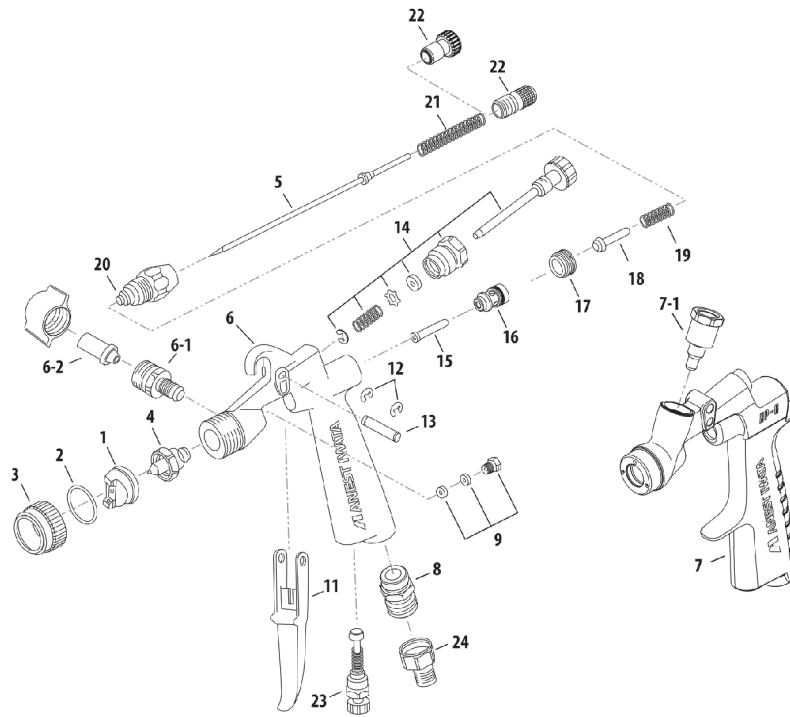

#	ITEM DESCRIPTION	PRICE CODE	ITEM #	G3	G5	G6
1	Air Cap	G6	H 16001	x	x	■
		G3	J 16004	■	x	x
		G5	J 16005	x	■	x
2	Air Cap Packing	A	16002	■	■	■
3	Air Cap Cover Ring	C	16003	■	■	■
4	Fluid Head Nozzle	G6	I 16044	x	x	■
		G3	I 16045	■	x	x
		G5	I 16046	x	■	x
5	Fluid Needle	G6	F 16174	x	x	■
	Duplex Needle	G3/G5	16175	■	■	x
6	Airbrush Body Set (G6)	NoLonger Available	O 13071	x	x	■
6-1	Fluid Cup Joint	D	I2122	x	x	■
6-2	Bottle Joint Adapter	F	16231	x	x	■
7	Airbrush Body Set (G3/G5)	NoLonger Available	O 13072	■	■	x
7-1	Fluid Nipple	D	16501	■	■	x
8	Air Nipple	B	16801	■	■	■
9	Needle Packing Set	D	I2152	■	■	■
11	Trigger	C	I2331	■	■	■
12	E Stopper 2 pcs/pk	A	I3321	■	■	■
		A	I2341	■	■	■
14	Pattern Adjustment Set	G3/G5	H 16252	■	■	x
		G6	G 16251	x	x	■

#	ITEM DESCRIPTION	PRICE CODE	ITEM #	G3	G5	G6
15	Air Valve Shaft	C	I2023	■	■	■
16	Air Valve Seat Set	F	I2052	■	■	■
17	Air Valve Seat Screw	A	I2053	■	■	■
18	Air Valve	C	I2022	■	■	■
19	Air Valve Spring	A	I2062	■	■	■
20	Fluid Adjustment Guide Set	F	I2082	■	■	■
21	Needle Spring	B	I2252	■	■	■
22	Fluid Adjusting Knob	G6	C I2091	x	x	■
		G3/G5	16701	■	■	x
23	Air Adjusting Set		16262	■	■	■
24	Air Hose Adapter (1/4"-1/8")	D	16241	■	■	■
	3 oz Jar With G6 Bottle Set		I4803G6	x	x	■
	Fluid Cup With Lid	4.4 oz / 130 ml	I210G3	■	OPT	x
		7.5 oz / 220 ml	I210G5	OPT	■	x
	Fluid Cup	150 ml (PC 61)	I2101	x	x	OPT
		220 ml (PC 51)	I2102	x	x	OPT
		250 ml (PC 5)	I2103	x	x	OPT
	Fluid Cup Lid	150 ml (PC 61)	I2111	x	x	OPT
		220 ml (PC 51)	I2112	x	x	OPT
		250 ml (PC 5)	I2113	x	x	OPT

■ = yes X = no OPT = optional
*Replacement parts not available.

Available from: *Dixie Art Airbrush* • www.dixieart.com • 800/783-2612