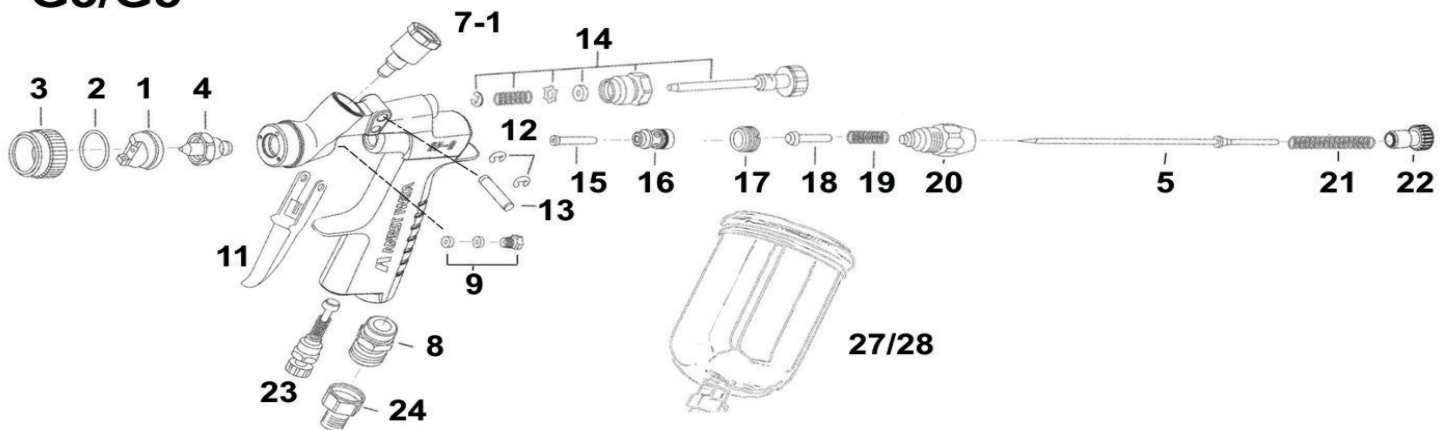

G-Series

TOTAL CONTROL

IWATA G-Series
G5 Gravity Feed Airbrush-Gun – 0.5 mm

G3/G5

Illustrated Parts Listing

Item #	Part No.	Description	Item#	Part No.	Description
1	i 6005	Air Cap 0.5MM (G5)	18	i 2022	Air Valve
2	i 6002	Air Cap Packing	19	i 2062	Air Valve Spring
3	i 6003	Air Cap Cover Ring	20	i 2082	Fluid Adjustment Guide Set
4	i 6046	Fluid Head Nozzle 0.5mm (G5)	21	i 2252	Needle Spring
5	i 6175	Duplex Needle (G3/G5)	22	i 6701	Fluid Adjustment Knob
7-1	i 6501	Fluid Nipple	23	i 6262	Air Adjustment Set
8	i 6801	Air Nipple	24	i 6241	Air Hose Adapter (1/4" - 1/8")
9	i 2152	Needle Packing Set	26	i 210G5	Fluid Cup w/Lid 7.5 oz/220 ml
11	i 2331	Trigger			
12/13	i 3321	E Stopper 2pc/pkw/Trigger Stud			
14	i 6252	Pattern Adjustment Set	OPTIONAL		
15	i 2023	Air Valve Shaft	26	i 210G3	Fluid Cup w/Lid 4.4 oz/130 ml
16	i 2052	Air Valve Seat Set			
17	i 2053	Air Valve Seat Screw			

#	ITEM DESCRIPTION	PRICE CODE	ITEM #	G3	G5	G6
15	Air Valve Shaft	C	I2023	■	■	■
16	Air Valve Seat Set	F	I2052	■	■	■
17	Air Valve Seat Screw	A	I2053	■	■	■
18	Air Valve	C	I2022	■	■	■
19	Air Valve Spring	A	I2062	■	■	■
20	Fluid Adjustment Guide Set	F	I2082	■	■	■
21	Needle Spring	B	I2252	■	■	■
22	Fluid Adjusting Knob	G6	C I2091	x	x	■
		G3/G5	16701	■	■	x
23	Air Adjusting Set		16262	■	■	■
24	Air Hose Adapter (1/4"-1/8")	D	16241	■	■	■
	3 oz Jar With G6 Bottle Set		I4803G6	x	x	■
	Fluid Cup With Lid	4.4 oz / 130 ml	I210G3	■	OPT	x
		7.5 oz / 220 ml	I210G5	OPT	■	x
	Fluid Cup	150 ml (PC 61)	I2101	x	x	OPT
		220 ml (PC 51)	I2102	x	x	OPT
		250 ml (PC 5)	I2103	x	x	OPT
	Fluid Cup Lid	150 ml (PC 61)	I2111	x	x	OPT
		220 ml (PC 51)	I2112	x	x	OPT
		250 ml (PC 5)	I2113	x	x	OPT